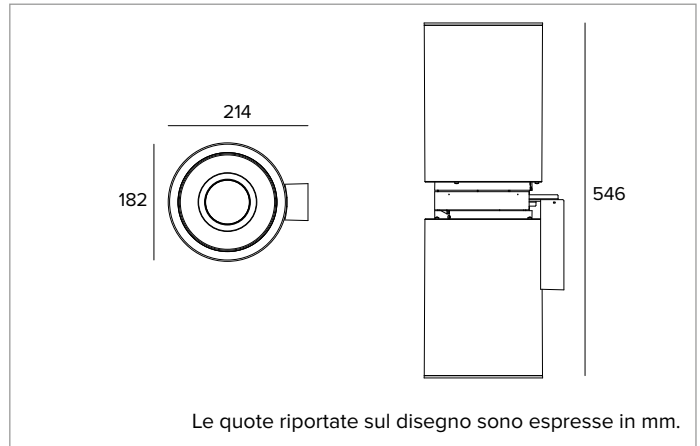

1T9705EL | CCTEVO TUBE 180 Parete

Apparecchio a parete per sorgenti LED ad emissione diretta/indiretta

	2700K	H(m)	D(m)	Emax(lx)		
	Ra90		75°			
Fixture Power	44W	1	1.53	1296		
Source Flux	5768lm	2	3.05	324		
Fixture Flux	3295lm	3	4.58	144		
Efficacy	75lm/W	4	6.10	81		
TS1537	I _{max} =237cd/klm	I _{max}	1364cd	5	7.63	52

CCT nominale: 2700K

Durata utile (L80/B10): >50000h tq +25°C

CARATTERISTICHE ILLUMINOTECNICHE

Anello cut-off di rifinitura in materiale termoplastico. Ottica composta da riflettore termoplastico con finitura grigio metallizzato, schermo di chiusura in vetro sabbato temperato, recuperatore interno in termoplastico bianco ad elevata riflettanza.